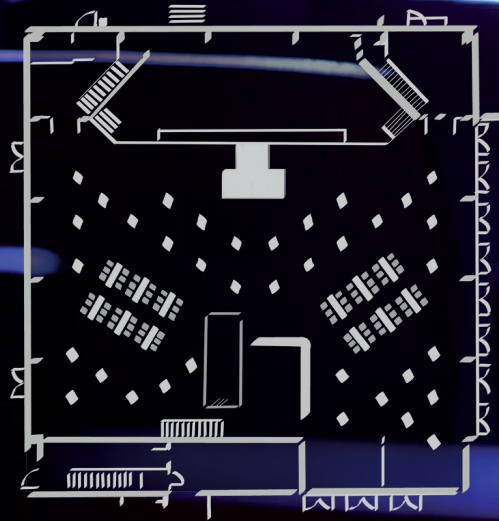

GOSPELHOUSE BADEN-BADEN

RAUM FÜR
BLEIBENDE
MOMENTE

DIE LOCATION FÜR IHR EVENT

RAUM FÜR INSPIRATION

Lassen Sie sich vom
offenen Raumkonzept
dieser außergewöhnlichen
Location inspirieren.

Ohne Bestuhlung
bis zu 1.000 Personen

Konzert und Empfang
bis zu 850 Personen

Reihenbestuhlung
bis zu 1.000 Personen

RAUM FÜR MÖGLICHKEITEN

Gala mit runden Tischen
bis zu 384 Personen

Empfang und Vortrag
bis zu 440 Personen

Flexibel und modern
bietet das Gospelhouse
Baden-Baden vielseitige
Möglichkeiten für Ihr Event.

RAUM FÜR FAKTEN

Platz für bis zu
1.000 Personen

175 m² Bühne

Neueste Licht- und
Tonanlage

Modernste Breitbild-
Projektionstechnik

Professionelle Betreuung
und Umsetzung

applegreen
events

GOSPELHOUSE
Baden-Baden