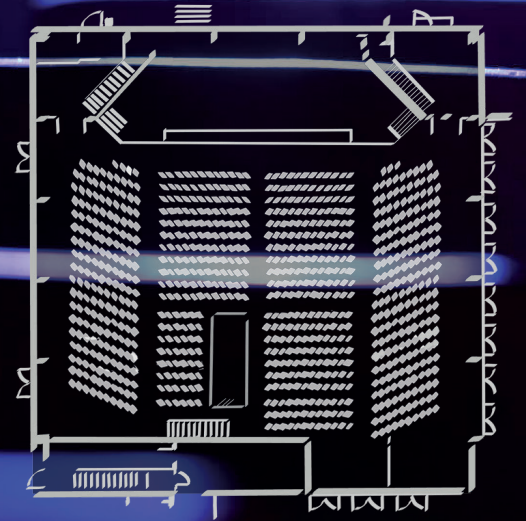

GOSPELHOUSE BADEN-BADEN

RAUM FÜR
BLEIBENDE
MOMENTE

DIE LOCATION FÜR IHR EVENT

RAUM FÜR INSPIRATION

Lassen Sie sich vom
offenen Raumkonzept
dieser außergewöhnlichen
Location inspirieren.

Ohne Bestuhlung
bis zu 1.000 Personen

Konzert und Empfang
bis zu 850 Personen

Reihenbestuhlung
bis zu 1.000 Personen

RAUM FÜR MÖGLICHKEITEN

Gala mit runden Tischen
bis zu 384 Personen

Empfang und Vortrag
bis zu 440 Personen

Flexibel und modern
bietet das Gospelhouse
Baden-Baden vielseitige
Möglichkeiten für Ihr Event.

RAUM FÜR FAKTEN

Platz für bis zu
1.000 Personen

175 m² Bühne

Neueste Licht- und
Tonanlage

Modernste Breitbild-
Projektionstechnik

Professionelle Betreuung
und Umsetzung

applegreen
events

GOSPELHOUSE
Baden-Baden