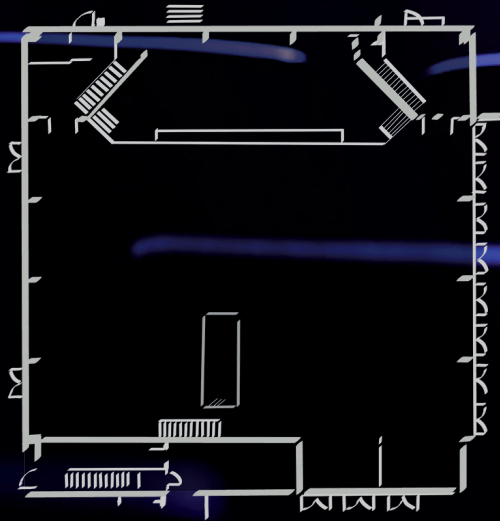

GOSPELHOUSE BADEN-BADEN

RAUM FÜR
BLEIBENDE
MOMENTE

DIE LOCATION FÜR IHR EVENT

RAUM FÜR INSPIRATION

Lassen Sie sich vom
offenen Raumkonzept
dieser außergewöhnlichen
Location inspirieren.

Ohne Bestuhlung
bis zu 1.000 Personen

Konzert und Empfang
bis zu 850 Personen

Reihenbestuhlung
bis zu 1.000 Personen

RAUM FÜR MÖGLICHKEITEN

Gala mit runden Tischen
bis zu 384 Personen

Empfang und Vortrag
bis zu 440 Personen

Flexibel und modern
bietet das Gospelhouse
Baden-Baden vielseitige
Möglichkeiten für Ihr Event.

RAUM FÜR FAKTEN

Platz für bis zu
1.000 Personen

175 m² Bühne

Neueste Licht- und
Tonanlage

Modernste Breitbild-
Projektionstechnik

Professionelle Betreuung
und Umsetzung

applegreen
events

GOSPELHOUSE
Baden-Baden